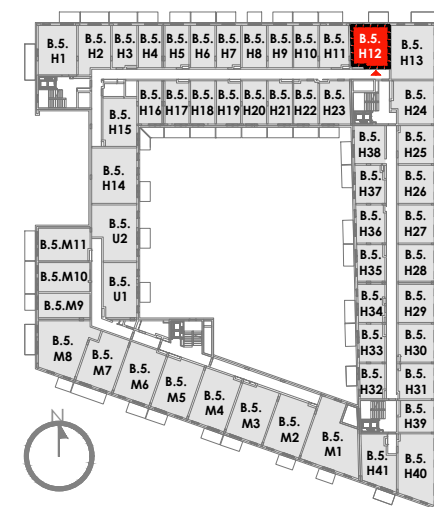

ARMII 7 KRAJOWEJ

BUDYNEK	B
KONDYGNACJA	5
POKÓJ HOTELOWY	B.5.H12
POWIERZCHNIA BALKONU	4.29 m ²
POWIERZCHNIA UŻYTKOWA	33.65 m²

- ściany i elementy zgodnie z pozwoleniem na budowę
- ściany i elementy do późniejszej aranżacji przez klienta

Uwaga: Prezentowane rzuty zostały załączone w celu przedstawienia rozkładu funkcjonalnego mieszkań i należy je traktować poglądowo.

SCHEMAT KONDYGNACJI

SCHEMAT OSIEDLA