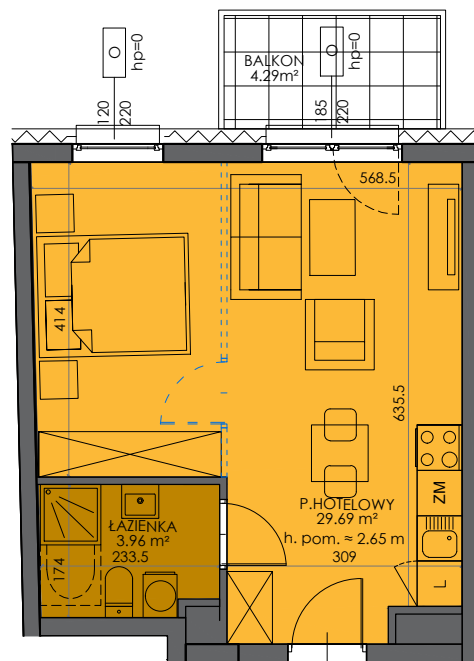

ARMII 7 KRAJOWEJ

BUDYNEK	B
KONDYGNACJA	5
POKÓJ HOTELOWY	B.5.H12
POWIERZCHNIA BALKONU	4.29 m ²
POWIERZCHNIA UŻYTKOWA	33.65 m²

- ściany i elementy zgodnie z pozwoleniem na budowę
- ściany i elementy do późniejszej aranżacji przez klienta

Uwaga: Prezentowane rzuty zostały załączone w celu przedstawienia rozkładu funkcjonalnego mieszkań i należy je traktować poglądowo.

SCHEMAT KONDYGNACJI

SCHEMAT OSIEDLA