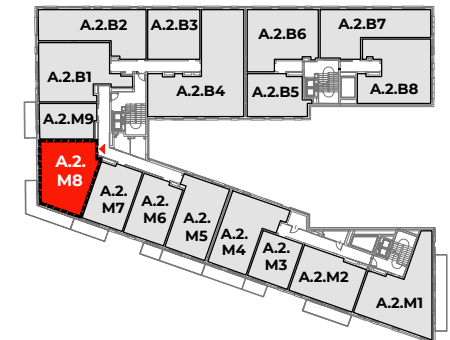

ARMII KRAJOWEJ 7

BUDYNEK	A
KONDYGNACJA	2
MIESZKANIE	A.2.M8
LICZBA POKOI	3
POWIERZCHNIA UŻYTKOWA	64.59 m²
POWIERZCHNIA BALKONÓW	14.53 m ²

SCHEMAT KONDYGNACJI

SCHEMAT OSIEDLA

— ściany i elementy zgodnie z PnB
 - - - - - przykładowa aranżacja