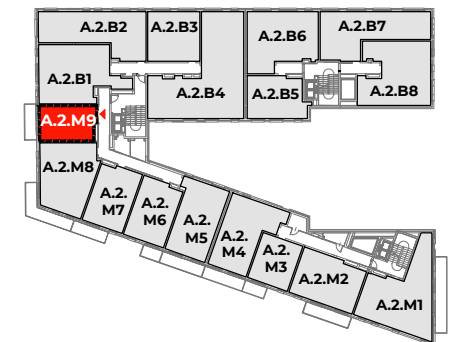

ARMII KRAJOWEJ 7

BUDYNEK	A
KONDYGNACJA	2
MIESZKANIE	A.2.M9
LICZBA POKOI	2
POWIERZCHNIA UŻYTKOWA	33.65 m²
POWIERZCHNIA BALKONÓW	7.17 m ²

SCHEMAT KONDYGNACJI

SCHEMAT OSIEDLA

ściany i elementy zgodnie z PnB
 przykładowa aranżacja