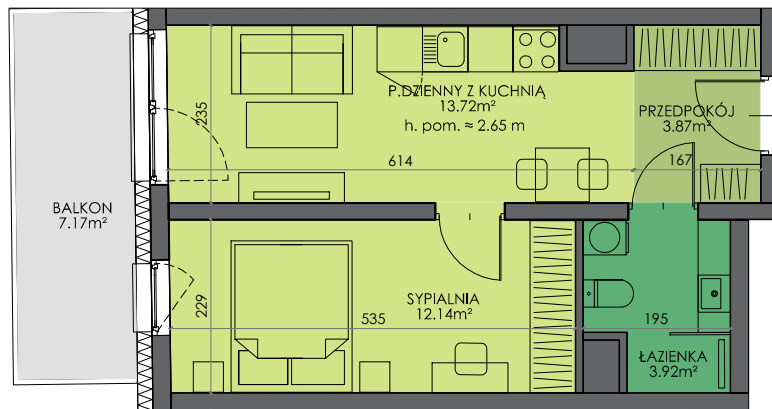

ARMII KRAJOWEJ 7

BUDYNEK	A
KONDYGNACJA	2
MIESZKANIE	A.2.M9
LICZBA POKOI	2
POWIERZCHNIA UŻYTKOWA	33.65 m²
POWIERZCHNIA BALKONÓW	7.17 m ²

SCHEMAT KONDYGNACJI

SCHEMAT OSIEDLA

ściany i elementy zgodnie z PnB
 przykładowa aranżacja