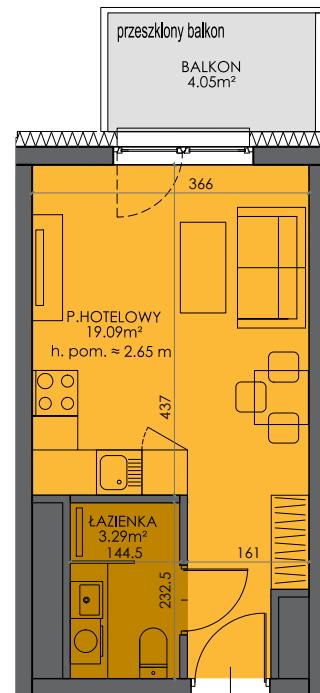

ARMII KRAJOWEJ 7

BUDYNEK	A
KONDYGNACJA	4
POKÓJ HOTELOWY	A.4.H3
POWIERZCHNIA UŻYTKOWA	22.38 m²
POWIERZCHNIA BALKONÓW	4.05 m ²

SCHEMAT KONDYGNACJI

SCHEMAT OSIEDLA

- ściany i elementy zgodnie z PnB
- przykładowa aranżacja