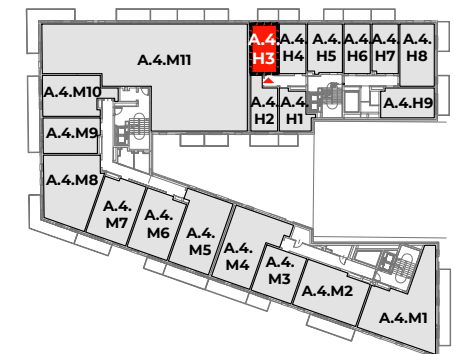

ARMII KRAJOWEJ 7

BUDYNEK	A
KONDYGNACJA	4
POKÓJ HOTELOWY	A.4.H3
POWIERZCHNIA UŻYTKOWA	22.38 m²
POWIERZCHNIA BALKONÓW	4.05 m ²

SCHEMAT KONDYGNACJI

SCHEMAT OSIEDLA

- ściany i elementy zgodnie z PnB
- przykładowa aranżacja